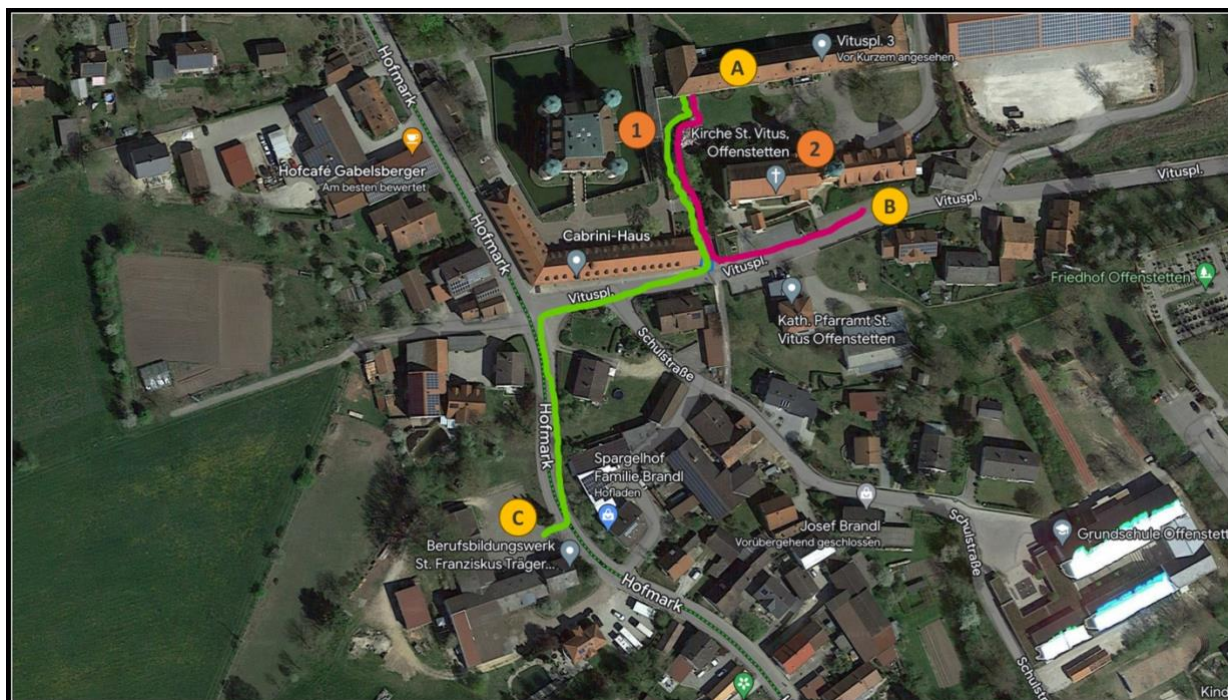

Anfahrtsbeschreibung

Mutter-Cabrini-Stüberl am Vitusplatz 3, 93326 Abensberg-Offenstetten

Der Veranstaltungsort, das Mutter-Cabrini-Stüberl, befindet sich im Erdgeschoss eines Gebäudes auf dem Gelände des Cabrini-Zentrum Offenstetten, Vitusplatz 3, 93326 Abensberg-Offenstetten [siehe (A)].

Parkplätze befinden sich in unmittelbarer Nähe entweder

siehe (B) an der Kirche St. Vitus am Vitusplatz oder

siehe (C) an der ehemaligen Schreinerei Wimmer (jetzt Außenstelle des Berufsbildungswerk St. Franziskus, Abensberg) an der Adresse Hofmark 44, 93326 Abensberg-Offenstetten

Zur Orientierung – das Gebäude mit dem Mutter-Cabrini-Stüberl (A) befindet sich zwischen dem Schloss Offenstetten [siehe (1)] und der Kirche St. Vitus [siehe (2)] und kann vom Vitus Platz aus zu Fuß erreicht werden.